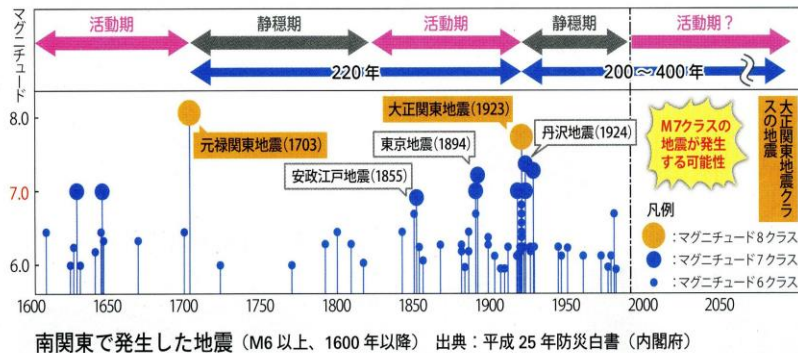

ではあるが走る事が楽になり、期待が出てきた。しかし、順調に行っていた練習も仕事と重なり距離は伸び悩む。まだまだ、時間はあると思っていた最中、1月中旬に風邪を

ひき、2週間以上休養。2月28日、スタートに立った時は最悪。最後尾のゼッケン通りに走るのみ。

スタートラインを通過するのに18分40秒も掛った、自分にとって凄いいハンデ。体が重い、20K付近で収容車が後ろに来て半分諦め気味に。日比谷付近に居る筈の応援の家内は、予定の時間を過ぎてもこないの待ち切れず、ずっと先に移動していた。21K付近で有森裕子さんの声援、諦めの気持ちちがが少し減った。それでも、25Kの関門は2分前。雷門とスカイツリーを眺めながら30Kの関門は3分前。35Kの関門は数秒前。自分が通過した後、すぐロープが張られた。自宅の近所の奥さんから翌日、テレビに映っていましたよ、苦しそうだった」と。

3万7千人のランナー中、65〜69歳は約850人しか出ていない。もう、老いの木登りなのか。来年は67歳。でもまた今年も申し込んでみようと思う。

防災はなぜ必要？

●大地震はいつ来るの？

地震は自然現象ですから、時間や大きさの正確な予知はできません。しかし、過去の記録や最新の観測結果などから、ある期間内に発生する確率はわかるようになりました。たとえば、これから30年の間には神奈川県を含む南関東地域直下でマグニチュード(M)7クラスの地震が起こる確率は70%程度と発表されています。

南関東で30年以内に大地震が起こる確率は... 70%!

大正関東地震のような巨大地震が発生するのは、今後100年～300年ほど先と考えられます。しかし、次の巨大地震が発生するまでの間に、いくつかのマグニチュード7クラスの地震が数回発生すると予想されています。

「アンサンブルⅢ」

会員の村松弘昭さんが、二月二十三〜二十九日横浜市民ギャラリーで開かれました絵画展「第五十五回神奈川旺玄展」一般の部に「朝日新聞社賞を受賞しました。」
今回で三度目の出展で油絵作品二点の内「アンサンブルⅢ」が百五十八点の中から見事選ばれました！